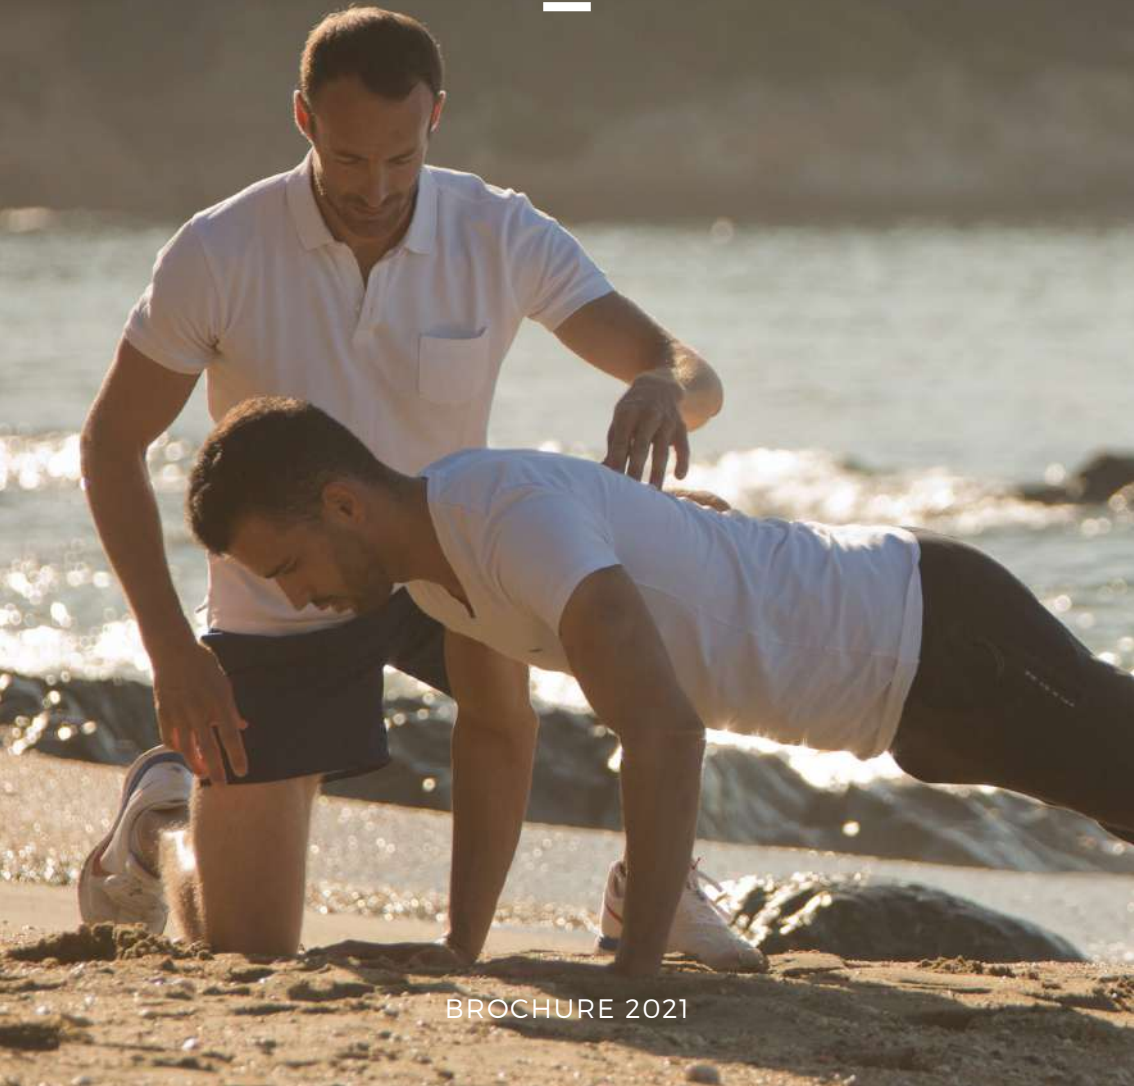

TAKE CARE OF YOURSELF

—
SPORT
& MEMBERSHIPS
—

BROCHURE 2021